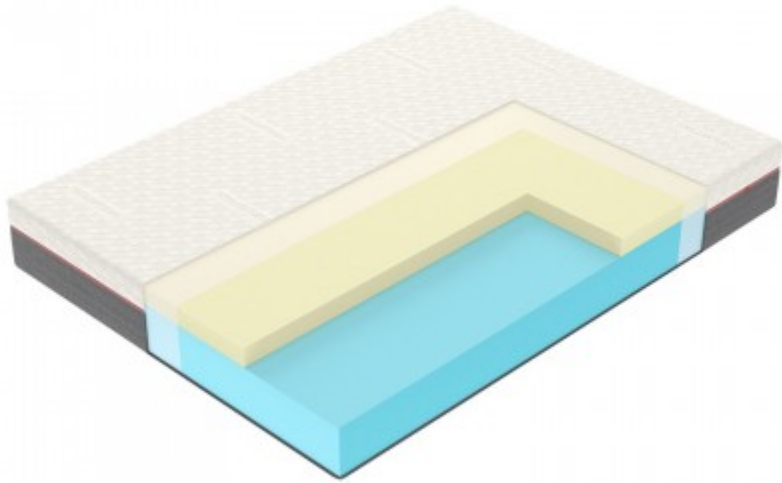

110 кг
нагрузка

256 шт.
пружин на сп. место

5
зоны жесткости

Тип матраса
с независимыми
пружинами

Базовый блок
Smartpocket Pro 5-Zone

Тип чехла
съемный

Гарантия
18 месяцев

Матрас А5

Комфортная и одновременно функциональная модель с применением космических технологий. Слой Vegaflex Pro обеспечивает поддержку тела, а материал с эффектом памяти MemoryFoam мягко обволакивает

39 165 р.