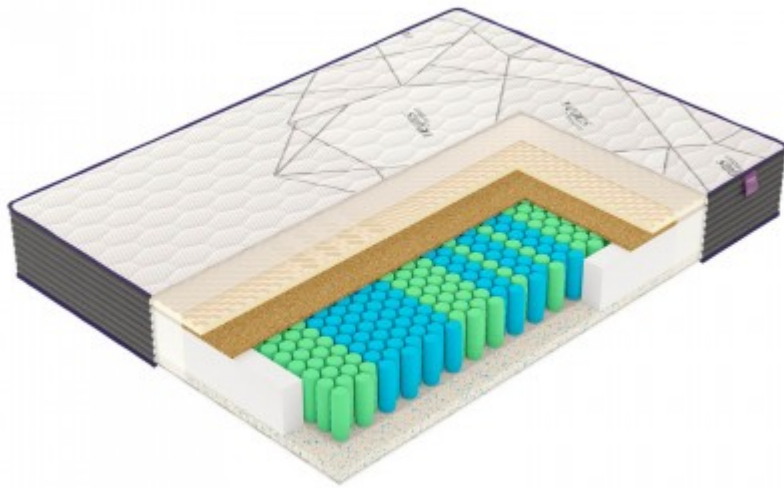

средний

средне-жесткий

22 см
высота

120 кг
нагрузка

1000 шт.
пружин на сп. место

7
зоны жесткости

Тип матраса
с независимыми
пружинами

Базовый блок
MediZone R1000

Тип чехла
съемный

Гарантия
36 месяцев

Матрас М1

Популярная модель среди людей, испытывающих высокие эмоциональные и психологические нагрузки. Сбалансированный по жёсткости матрас с микромассажным эффектом дополнен слоем Latex SoftGel с вк