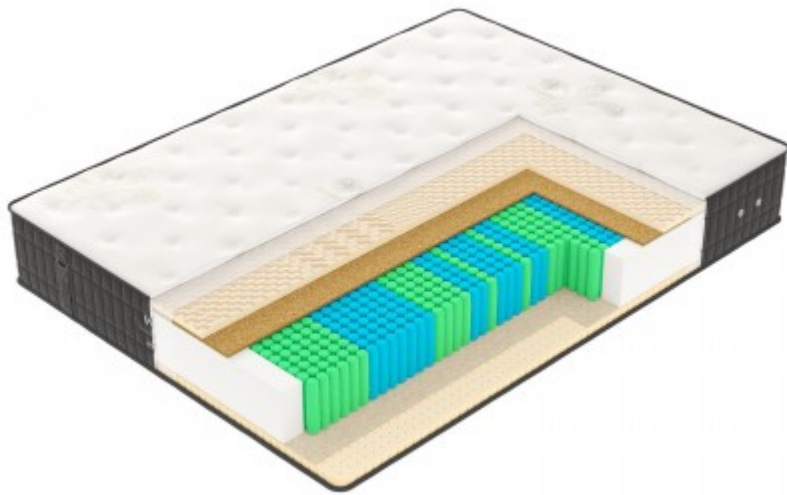

Матрас X2

Лучший выбор для тех, кто ищет свежие ощущения уровня «люкс». Роскошный внешний вид, 7 зон точечной поддержки тела, натуральный лен и массажный эффект Climalatex – всё для вашего перехода на

-15%

~~73 191 р.~~

62 213 р.

160x200 см

доступно в рассрочку

Размер	Цена	Старая цена
80x200	47 184 р.	55 511 р.
90x200	54 672 р.	64 320 р.
140x200	81 857 р.	96 302 р.
160x200	89 632 р.	105 449 р.
180x200	103 959 р.	122 305 р.
200x200	108 739 р.	127 928 р.

■ средний

■ средне-мягкий

24 см
высота

120 кг
нагрузка

2200 шт.
пружин на сп. место

7
зоны жесткости

Тип матраса
с независимыми
пружинами

Базовый блок
MediZone R2200

Тип чехла
несъемный

Гарантия
36 месяцев