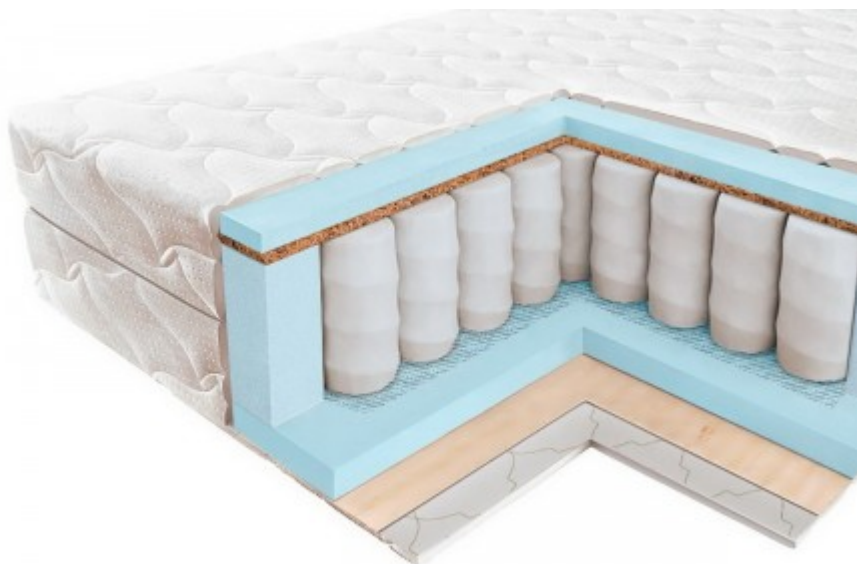

средний

20 см
высота

160 кг
нагрузка

Тип матраса
беспружинный

Базовый блок
7-зонный латексный
монолит

Тип чехла
съемный

Гарантия
36 месяцев

Матрас С20