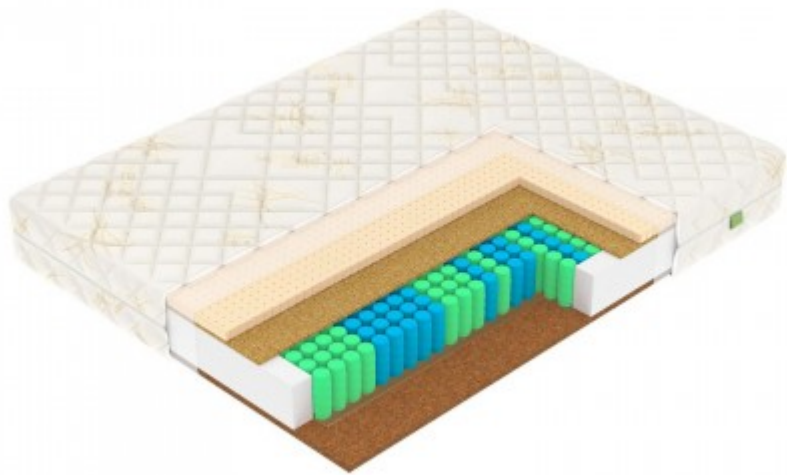

жесткий

22 см
высота

120 кг
нагрузка

1000 шт.
пружин на сп. место

7
зоны жесткости

Тип матраса
с независимыми
пружинами

Базовый блок
MediZone R1000

Тип чехла
съёмный

Гарантия
36 месяцев

Матрас Ф5

Оптимальное сочетание материалов и выверенный баланс жесткости делают эту модель самой популярной в коллекции. В основе – система Medizone, натуральные конопляные волокна, кокосовая койра и