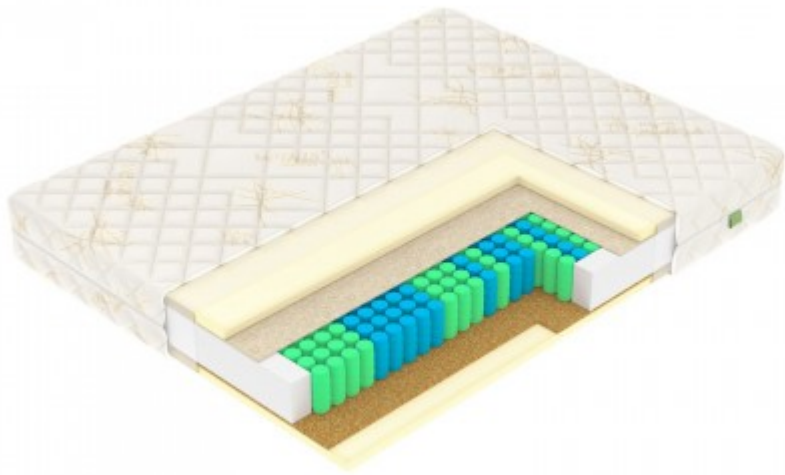

Матрас Ф6

Самый мягкий матрас коллекции. Вязкость и эластичность материала с эффектом памяти MemoryFoam, подчеркнутая упругостью натуральных слоев кокосовой койры и льняного полотна, придадут вашему о

39 858 р.

160x200 см

доступно в рассрочку

Размер	Цена	Старая цена
80x200	30 271 р.	33 634 р.
90x200	33 826 р.	37 584 р.
140x200	50 739 р.	56 377 р.
160x200	57 425 р.	63 806 р.
180x200	64 308 р.	71 453 р.
200x200	71 222 р.	79 136 р.

- средний
- средне-мягкий

23 см
высота

120 кг
нагрузка

1000 шт.
пружин на сп. место

7
зоны жесткости

Тип матраса
с независимыми пружинами

Базовый блок
MediZone R1000

Тип чехла
съемный

Гарантия
36 месяцев