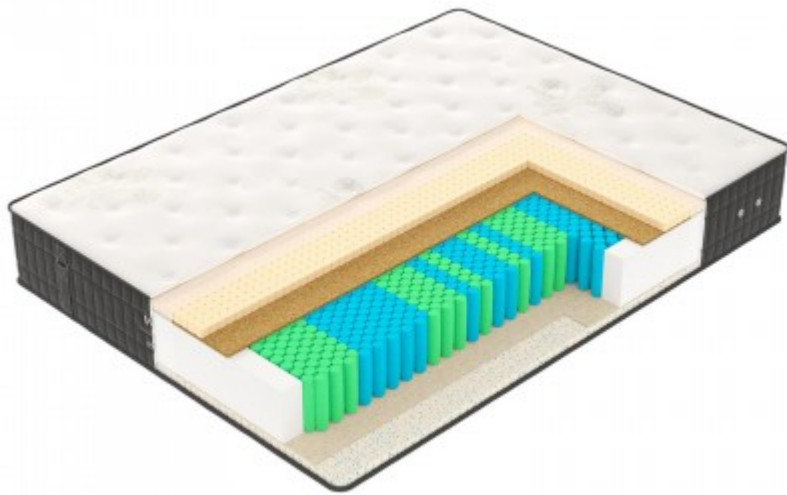

■ средне-жесткий

22 см
высота

140 кг
нагрузка

Тип матраса
беспружинный

Тип чехла
съёмный

Гарантия
36 месяцев

Матрас X3

Матрас премиум-сегмента с высокой плотностью пружин, выдерживающий большой вес. Сбалансированная жесткость и комфорт модели достигаются за счет упругости слоя из конопляных волокон Orto Hemp