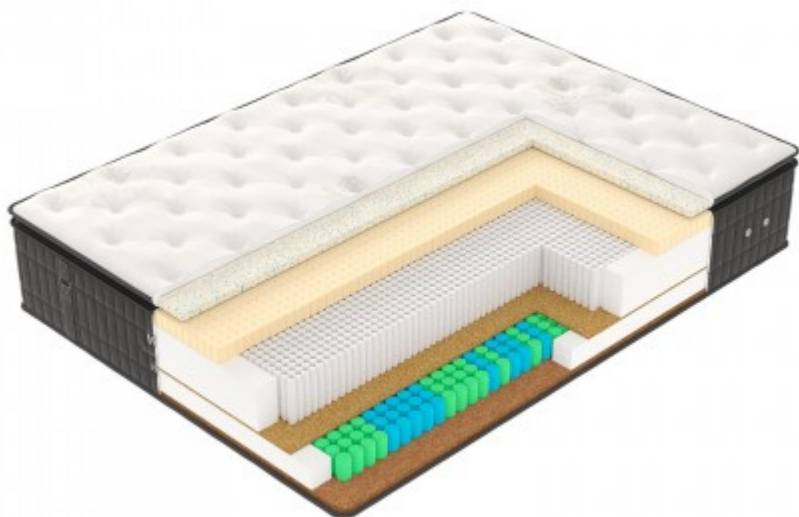

Матрас X7

Топовая модель матраса с максимальным количеством независимых пружин на единицу площади и непревзойденным ортопедическим эффектом. В основе верхнего комфортного слоя матраса – классический л

130 620 р.

160x200 см

доступно в рассрочку

Размер	Цена	Старая цена
80x200	98 876 р.	109 862 р.
90x200	114 714 р.	127 460 р.
140x200	171 777 р.	190 863 р.
160x200	188 190 р.	209 100 р.
180x200	218 370 р.	242 633 р.
200x200	228 536 р.	253 929 р.

средний

36 см

высота

160 кг

нагрузка

4400 шт.

пружин на сп. место

Тип матраса

с независимыми пружинами

Базовый блок

UltraPocket R4400

Тип чехла

несъемный

Гарантия

36 месяцев