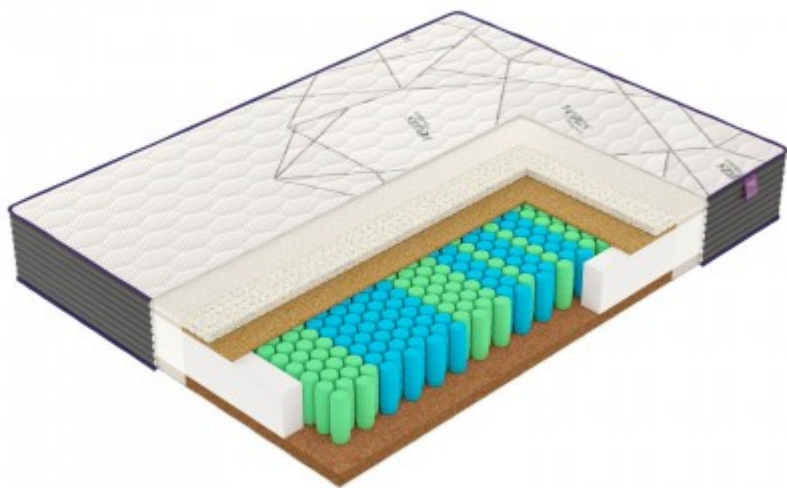

■ средне-жесткий

■ средний

22 см
высота

160 кг
нагрузка

1200 шт.
пружин на сп. место

7
зоны жесткости

Тип матраса
с независимыми
пружинами

Базовый блок
MediZone X1200

Тип чехла
съёмный

Гарантия
36 месяцев

Матрас М4

Слой Latex SoftGel с эффектом терморегуляции, жёсткость кокосовой койры и точно подстраивающийся под вес и изгибы тела, блок независимых пружин – лучшее профилактическое решение для формирования