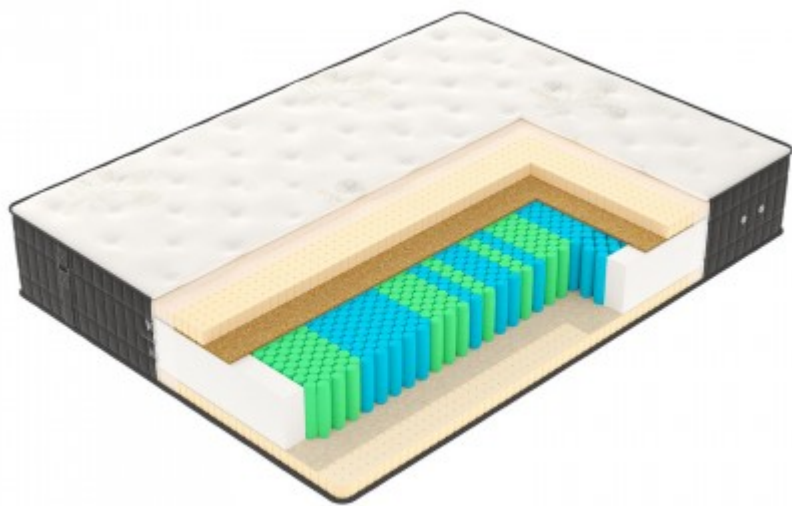

Матрас X4

«Золотая середина» эксклюзивной коллекции. Матрас подойдет тем, кто не любит слишком мягкие или слишком жесткие модели, но при этом выдвигает повышенные требования к ортопедическому эффекту

-30%

~~160 580 р.~~

96 348 р.

160x200 см

доступно в рассрочку

Размер	Цена	Старая цена
80x200	73 113 р.	~~104 447 р.~~
90x200	84 671 р.	~~120 959 р.~~
140x200	126 771 р.	~~181 101 р.~~
160x200	138 813 р.	~~198 304 р.~~
180x200	161 006 р.	~~230 009 р.~~
200x200	168 433 р.	~~240 619 р.~~

■ средне-жесткий

■ средний

29 см
высота

170 кг
нагрузка

3000 шт.
пружин на сп. место

7
зоны жесткости

Тип матраса
с независимыми пружинами

Базовый блок
MediZone X3000

Тип чехла
съемный

Гарантия
36 месяцев