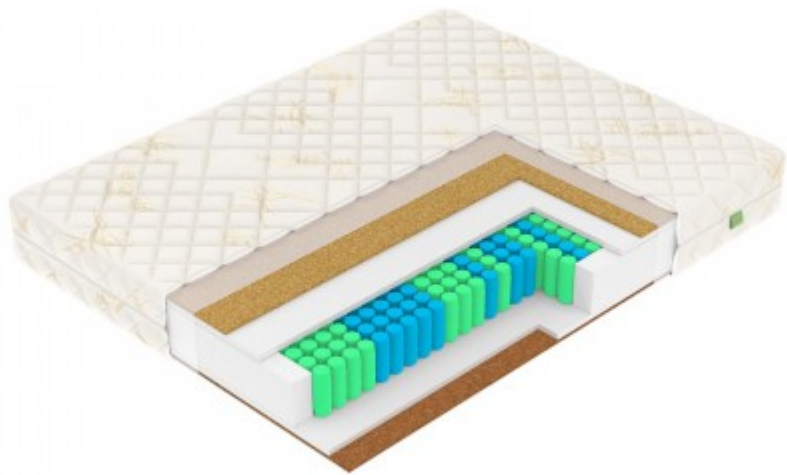

с независимыми пружинами

Базовый блок

UltraPocket R4400

Тип чехла

несъемный

Гарантия

36 месяцев

Матрас Ф3

Модель с высокими ортопедическими свойствами является верным решением для взрослых и подростков. Слои кокосовой койры и конопляных волокон придают разные оттенки жесткости сторонам матраса,

29 516 р.

160x200 см