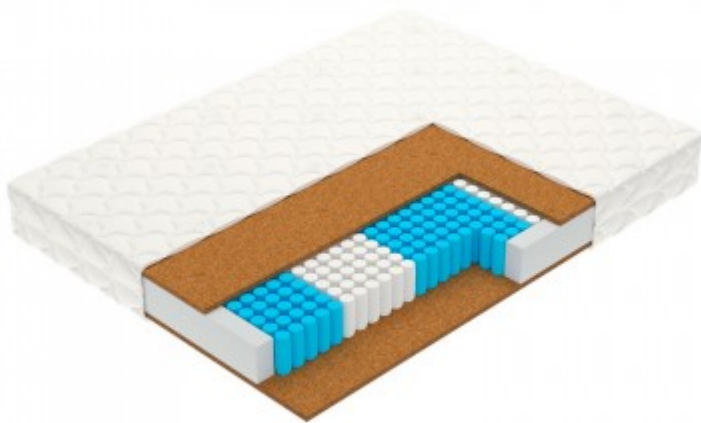

Матрас Фокус

В этой модели жесткость кокосовой койры сбалансирована упругостью независимых 5-зональных пружин, гибко подстраивающихся под форму тела. Такая конструкция обеспечивает правильную жесткую под

-10%

~~26 204 р.~~

23 583 р.

160x200 см

доступно в рассрочку

Размер	Цена	Старая цена

■ средне-жесткий

19 см
высота

110 кг
нагрузка

256 шт.
пружин на сп. место

5
зоны жесткости

Тип матраса
с независимыми
пружинами

Базовый блок
Smartpocket Pro 5-Zone

Тип чехла
съемный

Гарантия
18 месяцев