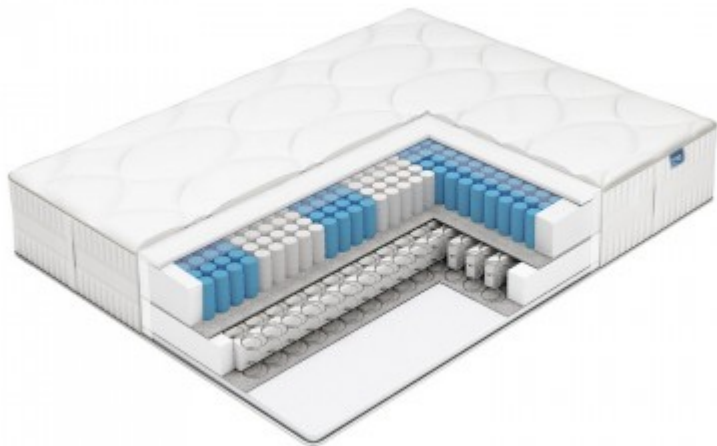

Матрас Экстра спринг

Высокий односторонний «двухэтажный» матрас с 7-зонным блоком независимых пружин и изысканным чехлом. Качество отдыха, как в дорогом отеле!

-30%

48 495 р.

33 947 р.

160x200 см

доступно в рассрочку