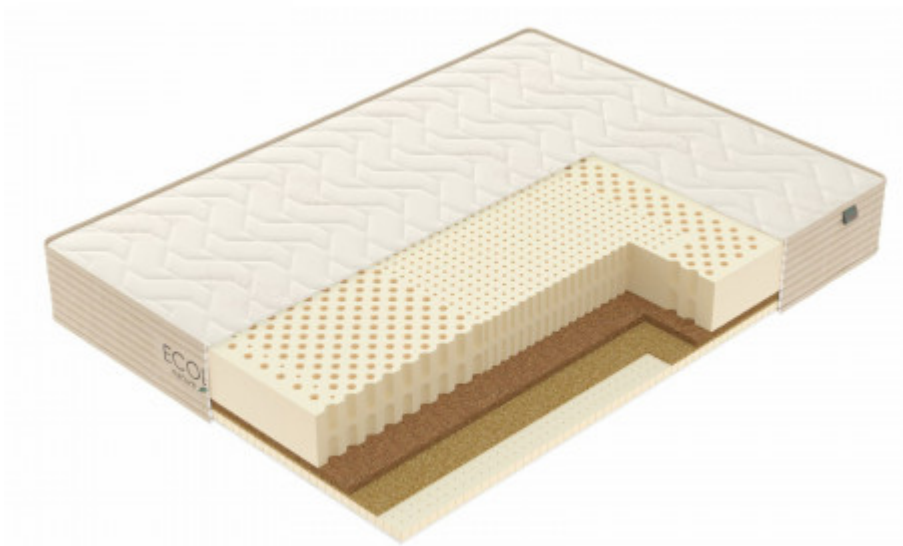

Матрас Л3

Матрас из материалов от самой природы с возможностью выбора жёсткости. Трёхзонный монолит из упругого латекса сбалансирован гибким материалом Ortho Nemp, а также жёстким слоем кокосовой койры

-25%

~~101 108 р.~~

75 831 р.

160x200 см

доступно в рассрочку

Размер	Цена	Старая цена
80x200	80 380 р.	~~107 173 р.~~
90x200	90 507 р.	~~120 676 р.~~
140x200	131 395 р.	~~175 193 р.~~
160x200	153 005 р.	~~204 007 р.~~
180x200	172 263 р.	~~229 684 р.~~
200x200	186 543 р.	~~248 724 р.~~

■ средне-жесткий

■ средний

23 см
высота

140 кг
нагрузка

Тип матраса
беспружинный

Базовый блок
3-зонный латексный
монолит

Тип чехла
несъемный

Гарантия
36 месяцев