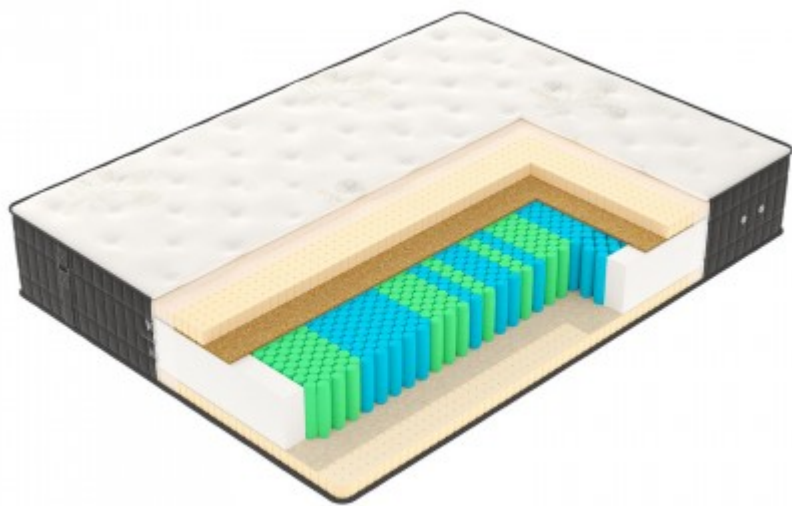

средний

средне-мягкий

24 см
высота

120 кг
нагрузка

2200 шт.
пружин на сп. место

7
зоны жесткости

Тип матраса
с независимыми
пружинами

Базовый блок
MediZone R2200

Тип чехла
несъемный

Гарантия
36 месяцев

Матрас X4

«Золотая середина» эксклюзивной коллекции. Матрас подойдет тем, кто не любит слишком мягкие или слишком жесткие модели, но при этом выдвигает повышенные требования к ортопедическому эффекту