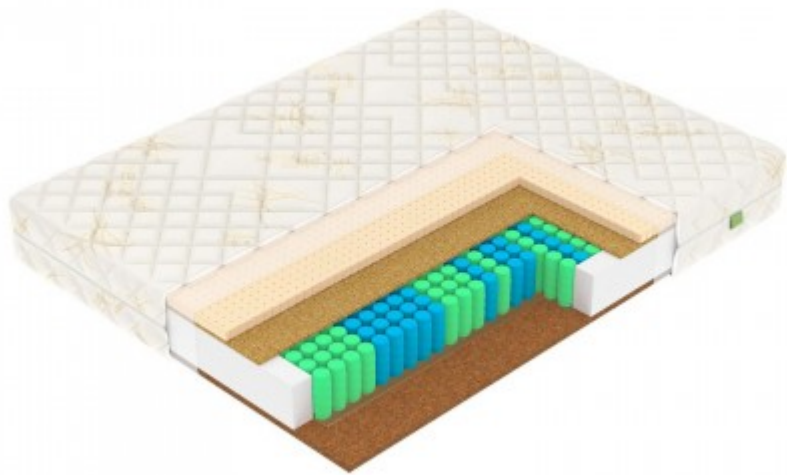

Матрас Ф1

Максимально жесткая модель в коллекции. Плиты кокосовой койры, расположенные по обеим сторонам матраса, обладают комфортным уровнем жёсткости. Простая и прочная конструкция для здорового сна

32 540 р.

жесткий

22 см
высота

120 кг
нагрузка

1000 шт.
пружин на сп. место

7
зоны жесткости

Тип матраса
с независимыми
пружинами

Базовый блок
MediZone R1000

Тип чехла
съёмный

Гарантия
36 месяцев

Матрас Ф5

Оптимальное сочетание материалов и выверенный баланс жесткости делают эту модель самой популярной в коллекции. В основе – система Medizone, натуральные конопляные волокна, кокосовая койра и

Тип чехла
съемный

Гарантия
36 месяцев

Матрас М1

Популярная модель среди людей, испытывающих высокие эмоциональные и психологические нагрузки. Сбалансированный по жёсткости матрас с микромассажным эффектом дополнен слоем Latex SoftGel с вк