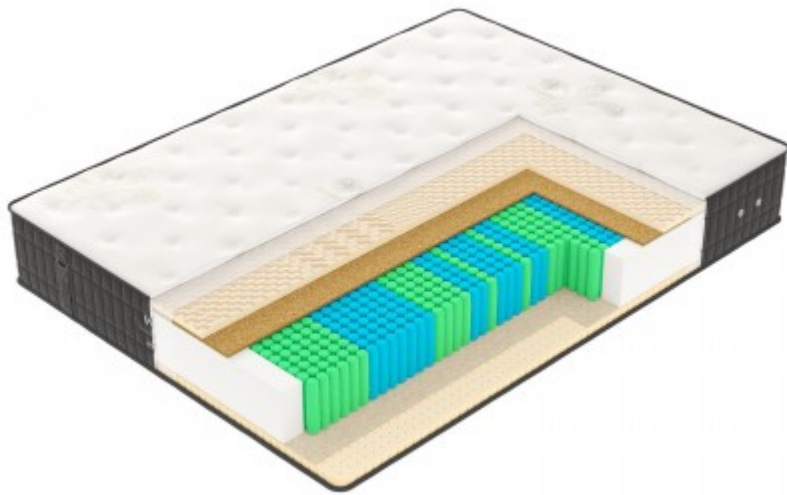

■ средне-жесткий

■ жесткий

22 см
высота

140 кг
нагрузка

1200 шт.
пружин на сп. место

7
зоны жесткости

Тип матраса
с независимыми пружинами

Базовый блок
MediZone X1200

Тип чехла
съемный

Гарантия
36 месяцев

Матрас X2

Лучший выбор для тех, кто ищет свежие ощущения уровня «люкс». Роскошный внешний вид, 7 зон точечной поддержки тела, натуральный лен и массажный эффект Climalatex – всё для вашего перехода на